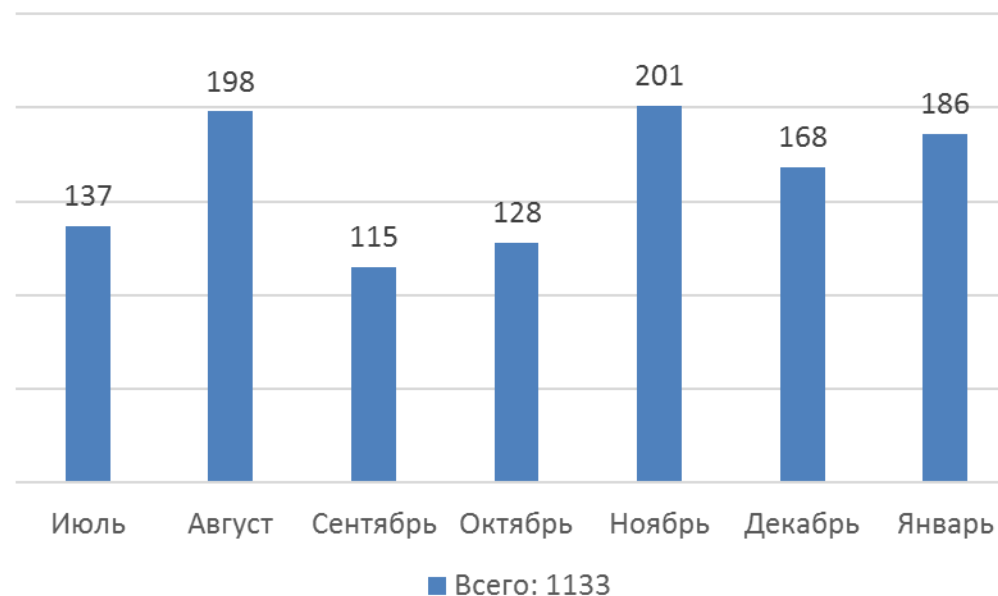

I место по открытости органов управления сельского хозяйства субъектов Российской Федерации

Динамика публикаций о деятельности министерства в федеральных и региональных СМИ

Министерство сельского хозяйства Ставропольского края