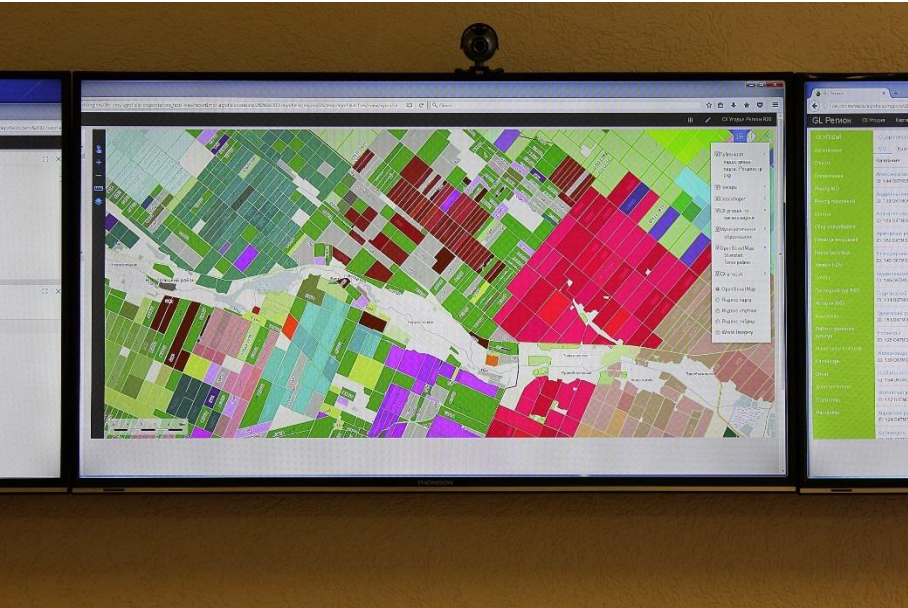

cheskiy-uroven/index.php

информационно-ан Google Яндекс Mail.Ru: почта, поиск Переводчик Google Сбербанк ОнЛ@йн

Георгиевский	-7,2%	0,0%	-0,2%	0,4%
Грачевский	0,0%	7,6%	-15,6%	-11,2%
Изобильненский	4,0%	1,9%	6,4%	-0,5%
Ипатовский	2,0%	3,4%	-6,0%	-2,3%
Кировский	1,5%	7,5%	-9,5%	-2,2%
Кочубевский	-5,3%	-2,3%	-9,8%	-5,5%
Красногвардейский	0,0%	7,4%	-17,8%	-5,0%
Курский	6,9%	6,4%	2,4%	1,4%
Левозумский	1,0%	11,7%	16,1%	8,4%
Минераловодский	3,2%	-2,1%	-24,4%	-13,1%
Нефтекумский	0,4%	4,7%	32,9%	10,6%
Новоалександровский	3,3%	2,4%	4,0%	1,8%
Новоселицкий	-3,1%	-4,3%	-2,9%	-2,5%
Петровский	-2,8%	-3,5%	-3,1%	-9,9%
Предгорный	5,8%	3,6%	11,1%	0,9%
Советский	-8,0%	-5,8%	-0,2%	-0,4%